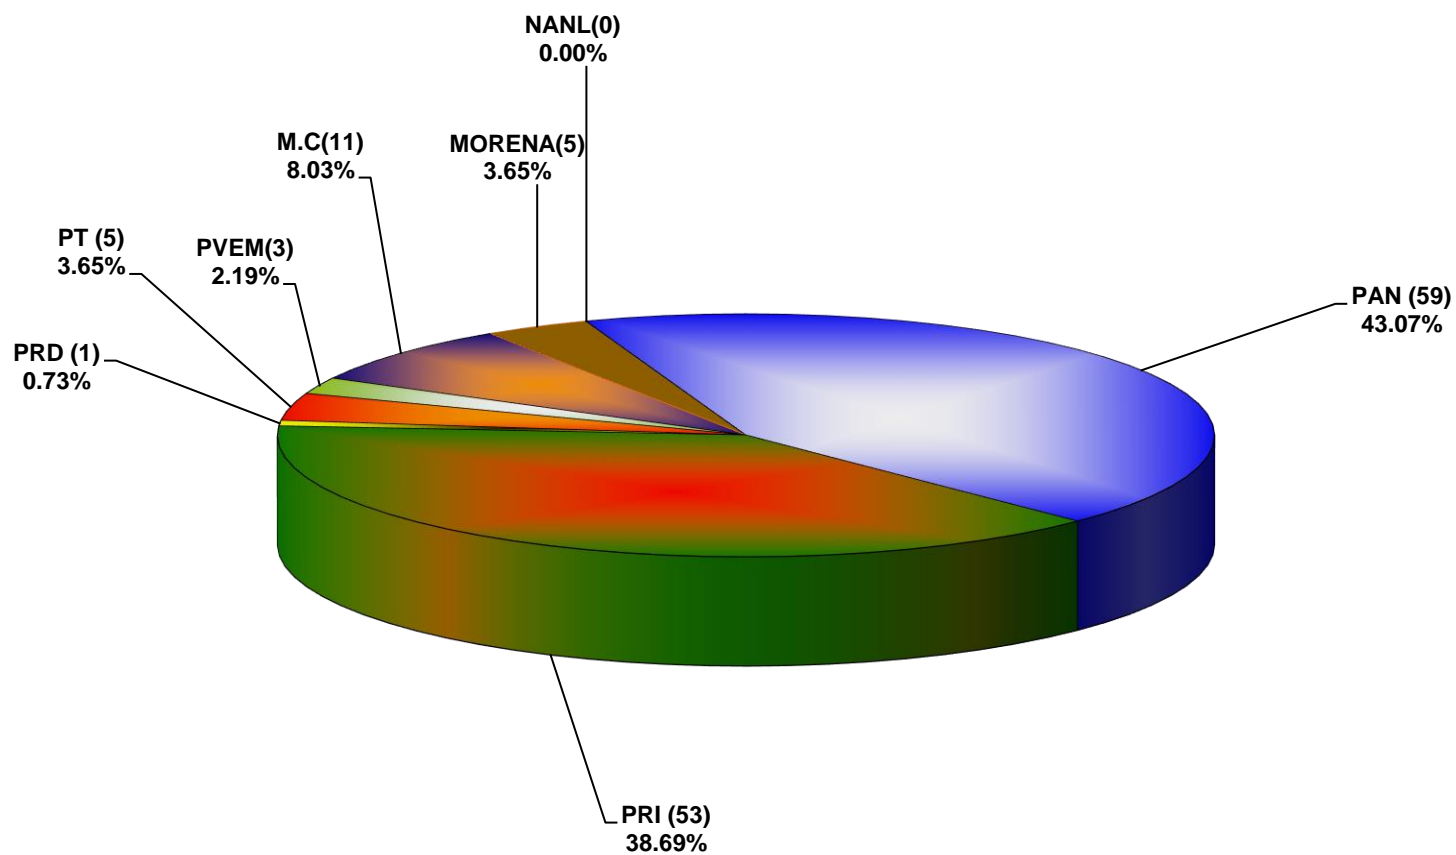

**COMISIÓN ESTATAL ELECTORAL DE NUEVO LEÓN
PORCENTAJE Y ESPACIO TOTAL DEDICADO A CADA PARTIDO POLÍTICO EN PRENSA (CM2)
ACUMULADO DE DICIEMBRE DE 2019**

COMISIÓN ESTATAL ELECTORAL DE NUEVO LEÓN
PORCENTAJE Y NÚMERO TOTAL DE NOTAS DEDICADAS A CADA PARTIDO POLÍTICO EN
PRENSA
ACUMULADO DE DICIEMBRE DE 2019

**COMISIÓN ESTATAL ELECTORAL DE NUEVO LEÓN
TOTAL DE NOTAS DEDICADAS A CADA PARTIDO POLÍTICO POR GRUPO EDITORIAL
ACUMULADO DE DICIEMBRE DE 2019**