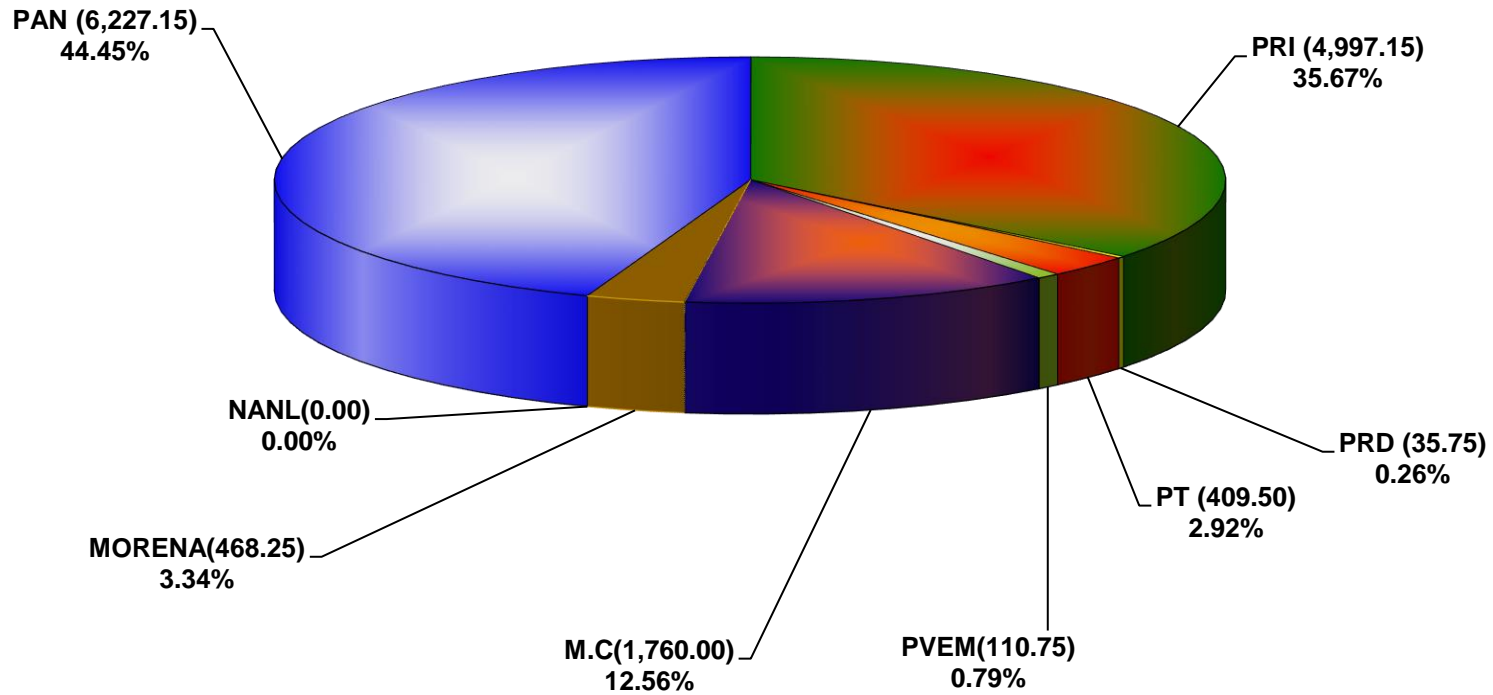

**COMISIÓN ESTATAL ELECTORAL DE NUEVO LEÓN
PORCENTAJE Y ESPACIO TOTAL DEDICADO A CADA PARTIDO POLÍTICO EN PRENSA (CM2)
ACUMULADO DE DICIEMBRE DE 2019**

COMISIÓN ESTATAL ELECTORAL DE NUEVO LEÓN
PORCENTAJE Y NÚMERO TOTAL DE NOTAS DEDICADAS A CADA PARTIDO POLÍTICO EN
PRENSA
ACUMULADO DE DICIEMBRE DE 2019

**COMISIÓN ESTATAL ELECTORAL DE NUEVO LEÓN
TOTAL DE NOTAS DEDICADAS A CADA PARTIDO POLÍTICO POR GRUPO EDITORIAL
ACUMULADO DE DICIEMBRE DE 2019**